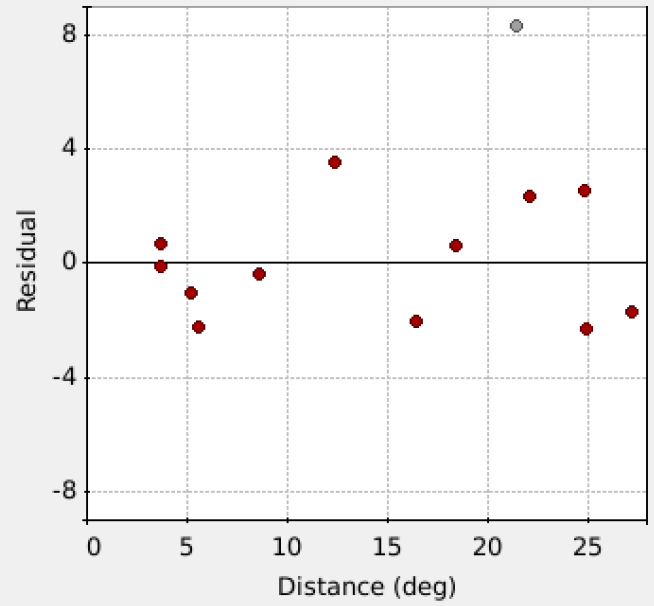

Used	Status	Phase	Net	Sta	Loc/Cha	Res	Dis (deg)	Az	Time (UTC)	+/-
☒	A<T>	P	II	ERM	00.BHZ	0.67	3.71	9	19:53:59.8	
☒	A<T>	P	IU	MAJO	00.BHZ	-0.07	3.75	242	19:53:59.8	
☒	A<T>	P	G	INU	00.BHZ	-1.02	5.21	236	19:54:18.8	

LOCSAT Profile: **iasp91** ☐ Fix depth **10** km ☐ Distance cutoff **1000** km ☐ Ignore initial location

Relocate Picker Import picks Compute magnitudes Confirm