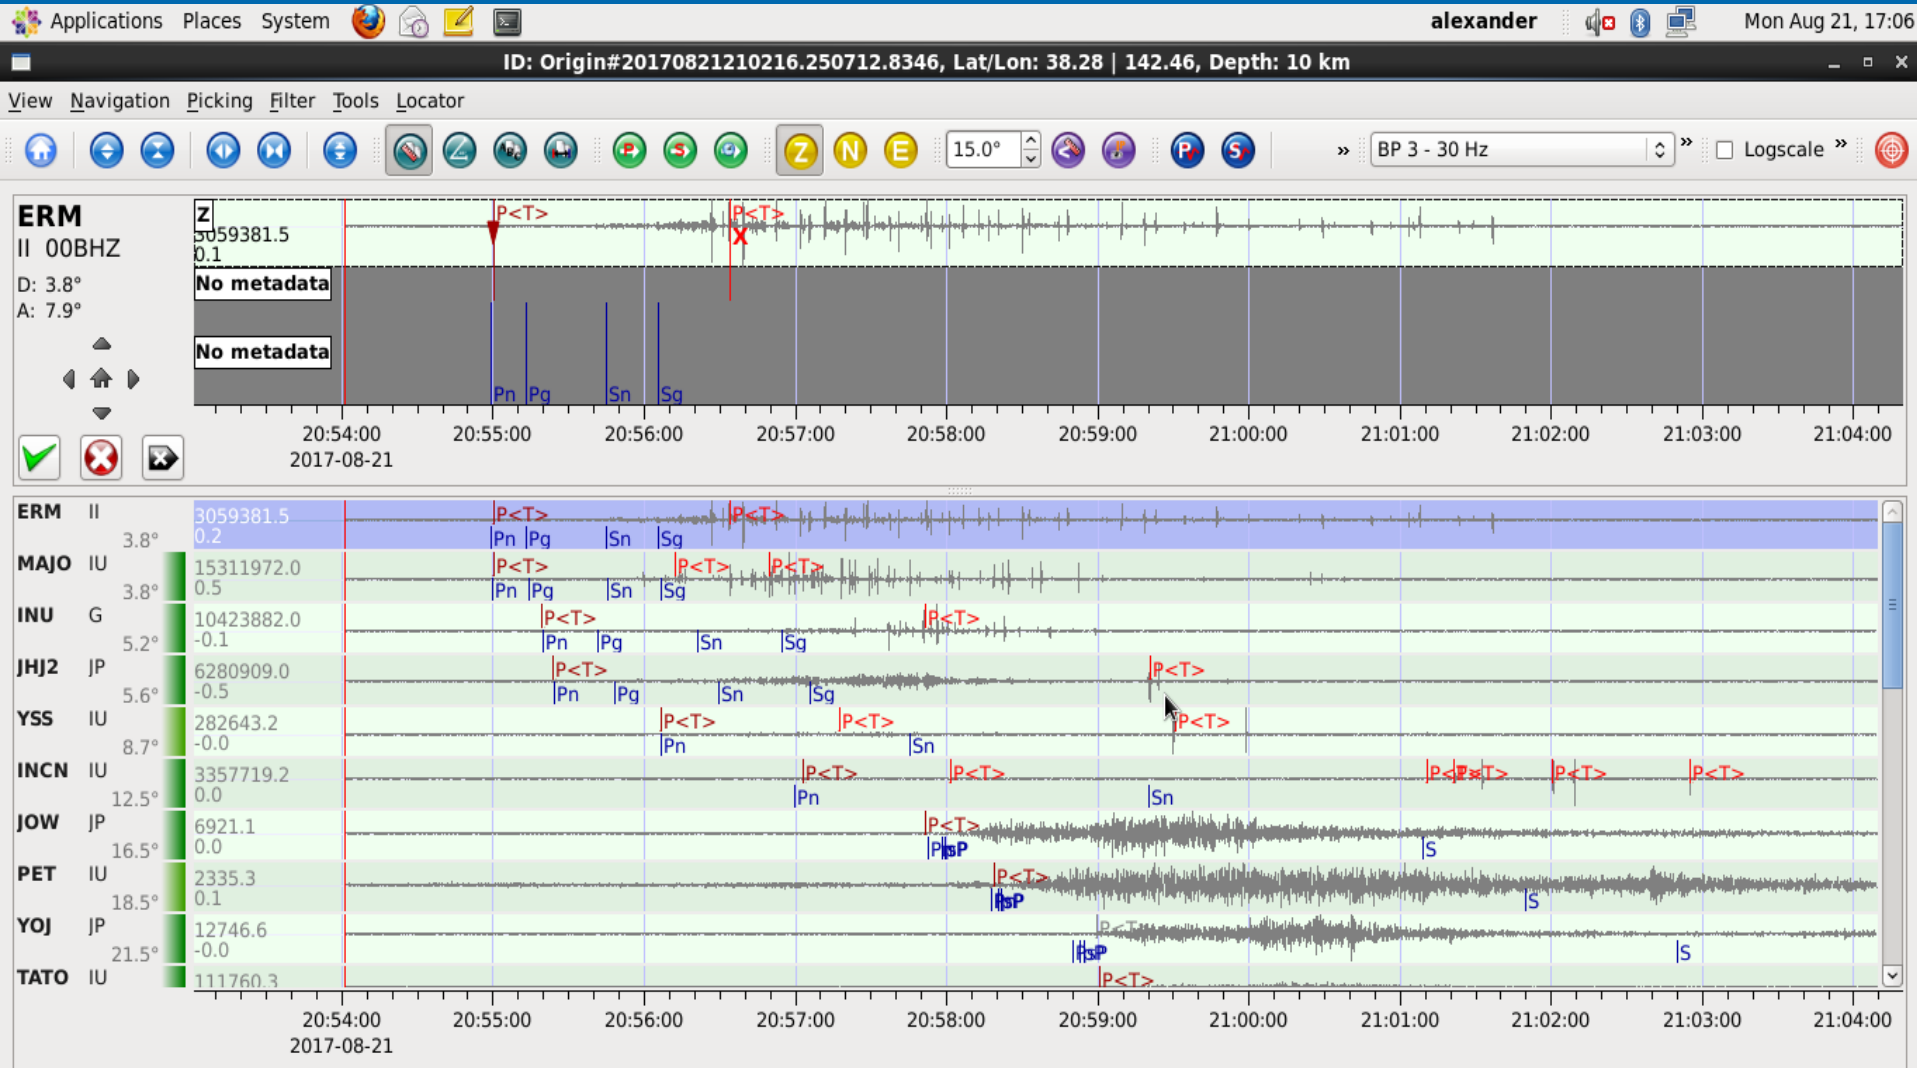

Time: **2017-08-21 19:53:01**
 Depth: **10 km** fixed
 Lat: **38.36 ° N** +/- 4 km
 Lon: **142.34 ° E** +/- 6 km
 Phases: **12 / 13**
 RMS Res.: 1.9 s
 Az. Gap: 142 °
 Min. Dist.: 3.7 °

EventID: gfz2017qjkb
 Agency: **ERT**
 Author: **scautoloc**
 Evaluation: - (A)
 Method: LOCSAT
 Earth model: iasp91
 Updated: 2017-08-21 19:58:53

Distance Azimuth TravelTime MoveOut < >

Filter is [not active](#)

Used	Status	Phase	Net	Sta	Loc/Cha	Res	Dis (deg)	Az	Time (UTC)	+/-
<input checked="" type="checkbox"/>	A<T>	P	II	ERM	00.BHZ	0.67	3.71	9	19:53:59.8	
<input checked="" type="checkbox"/>	A<T>	P	IU	MAJO	00.BHZ	-0.07	3.75	242	19:53:59.8	
<input checked="" type="checkbox"/>	A<T>	P	G	INU	00.BHZ	-1.02	5.21	236	19:54:18.8	

LOCSAT Profile: **iasp91** Fix depth **10** km Distance cutoff **1000** km Ignore initial location

Relocate Picker Import picks Compute magnitudes Confirm

Manual Picker interface:

Manual picker, cont:

scolv First Motion

Time: **2017-08-21 22:23:33**
 Depth: **119 km** +/- 47 km
 Lat: **38.25 ° N** +/- 8 km
 Lon: **142.45 ° E** +/- 15 km
 Phases: **5 / 5**
 RMS Res.: 0.1 s
 Az. Gap: 195 °
 Min. Dist.: 3.8 °

Distance Azimuth TravelTime MoveOut Polar **FirstMotion**
 Filter is [not active](#)
 NP1: [106/88/169](#) NP2: [196/79/2](#)