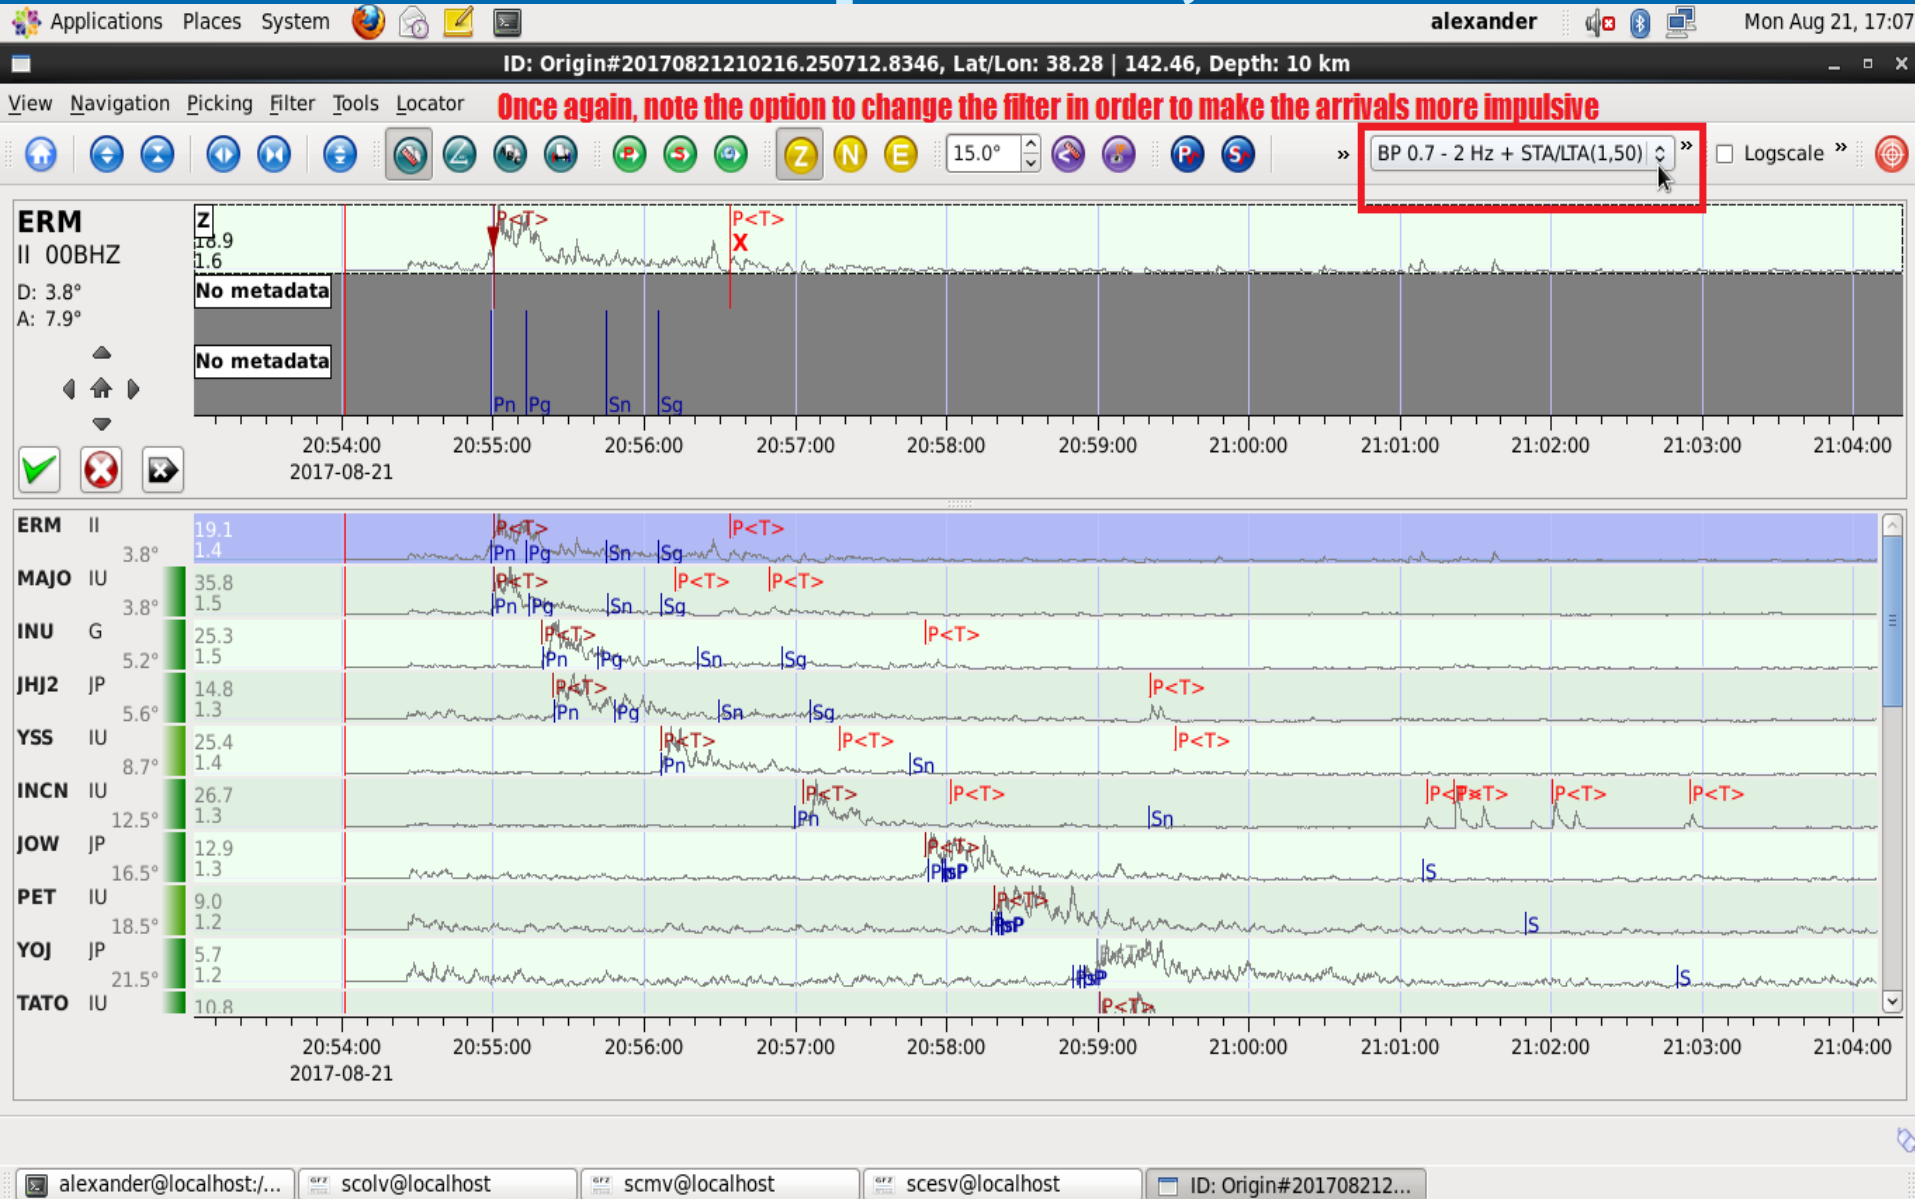

Time: **2017-08-21 19:53:01**
 Depth: **10 km** fixed
 Lat: **38.36 ° N** +/- 4 km
 Lon: **142.34 ° E** +/- 6 km
 Phases: **12 / 13**
 RMS Res.: 1.9 s
 Az. Gap: 142 °
 Min. Dist.: 3.7 °

EventID: gfz2017qjkb
 Agency: **ERT**
 Author: **scautoloc**
 Evaluation: - (A)
 Method: LOCSAT
 Earth model: iasp91
 Updated: 2017-08-21 19:58:53

Distance Azimuth TravelTime MoveOut < >

Filter is [not active](#)

Used	Status	Phase	Net	Sta	Loc/Cha	Res	Dis (deg)	Az	Time (UTC)	+/-
<input checked="" type="checkbox"/>	A<T>	P	II	ERM	00.BHZ	0.67	3.71	9	19:53:59.8	
<input checked="" type="checkbox"/>	A<T>	P	IU	MAJO	00.BHZ	-0.07	3.75	242	19:53:59.8	
<input checked="" type="checkbox"/>	A<T>	P	G	INU	00.BHZ	-1.02	5.21	236	19:54:18.8	

LOCSAT Profile: **iasp91** Fix depth **10** km Distance cutoff **1000** km Ignore initial location

Relocate Picker Import picks Compute magnitudes Confirm

Manual Picker interface:

Manual picker, cont:

scolv First Motion

Time: **2017-08-21 22:23:33**
 Depth: **119 km** +/- 47 km
 Lat: **38.25 ° N** +/- 8 km
 Lon: **142.45 ° E** +/- 15 km
 Phases: **5 / 5**
 RMS Res.: 0.1 s
 Az. Gap: 195 °
 Min. Dist.: 3.8 °

Distance Azimuth TravelTime MoveOut Polar **FirstMotion**
 Filter is [not active](#)
 NP1: [106/88/169](#) NP2: [196/79/2](#)